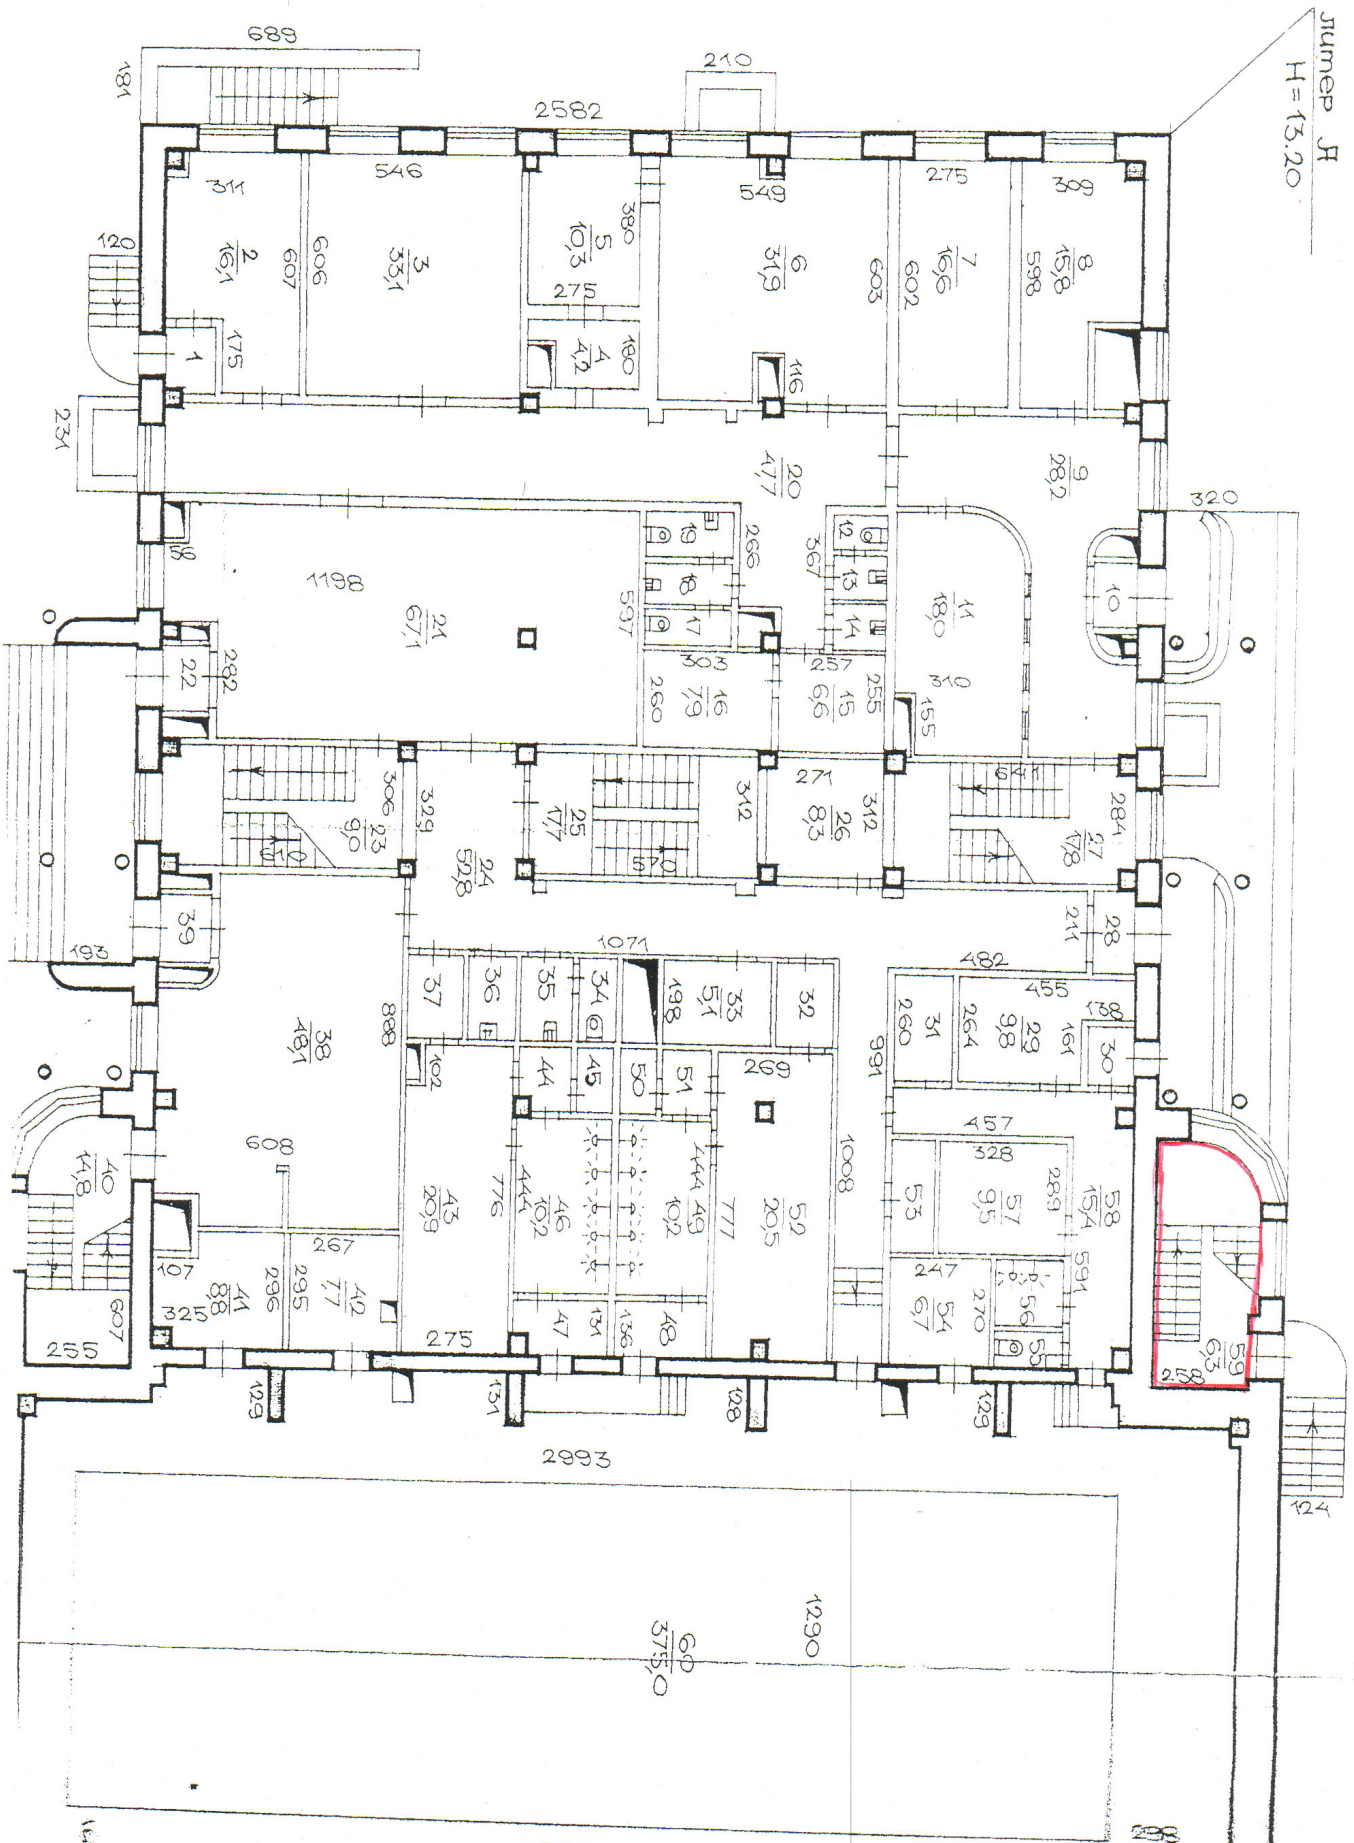

1 этаж

румер Ж  
H=13.20